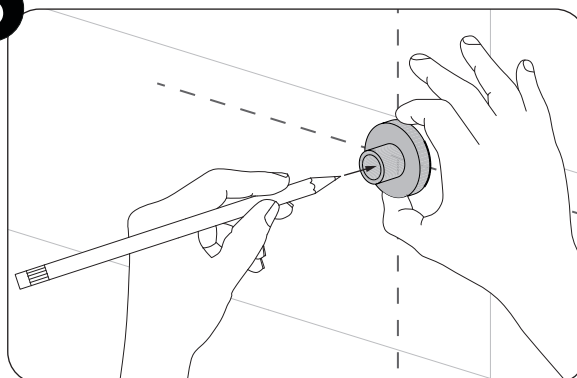

WIND BLU / NITE / BERENICE / CARESSE

5