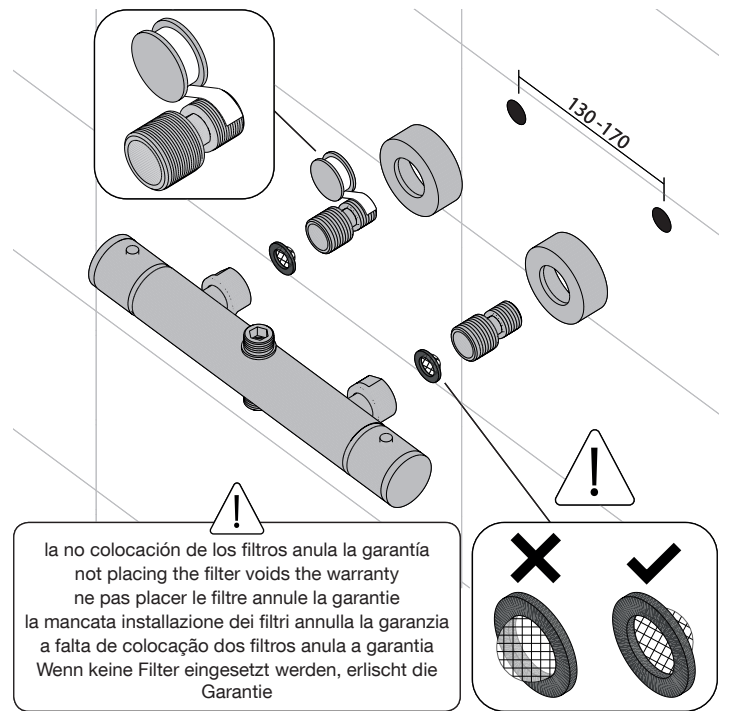

2 TERMOSTÁTICO / THERMOSTATIC MIXER THERMOSTATIQUE / TERMOSTATICO TERMOSTÁTICO / THERMOSTATISCHE ARMATUR