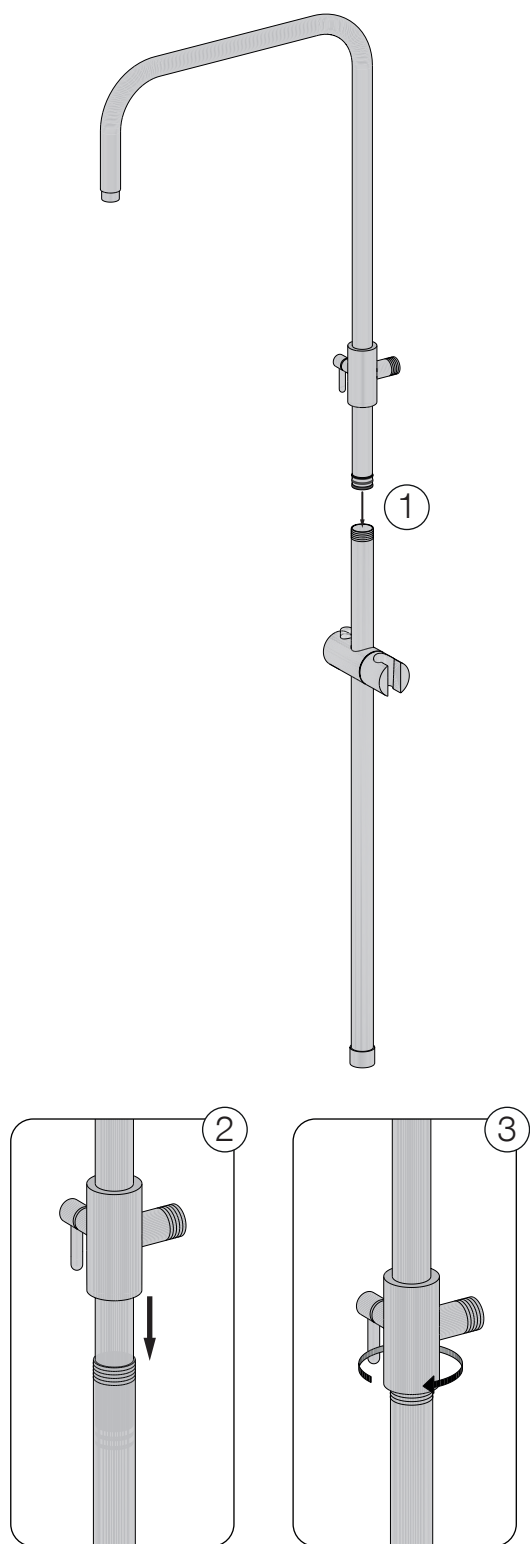

WIND BLU / NITE / BERENICE / CARESSE

INSTRUCCIONES DE MONTAJE / ASSEMBLY INSTRUCTIONS / INSTRUCTIONS DE MONTAGE / ISTRUZIONI DI MONTAGGIO INSTRUÇÕES DE MONTAGEM / MONTAGEANLEITUNG

- (ES) Los dibujos representados en estas instrucciones se utilizan únicamente a modo de referencia y no tienen por qué coincidir con su modelo de sistema de ducha.
- (EN) The drawings that appear in these instructions are used only as a reference and do not have to match with your shower system model.
- (FR) Les dessins représentés dans ces instructions sont utilisés uniquement comme référence et il ne coïncidera pas nécessairement avec votre modèle de système de douche.
- (IT) I disegni rappresentati in queste istruzioni vengono utilizzati solo per riferimento e non sono necessariamente coincidenti con il suo modello di sistema di doccia.
- (PT) Os desenhos descritos nestas instruções são apenas para referência e não correspondem necessariamente ao seu modelo de sistema de duche.
- (DE) Die in dieser Anleitung abgebildeten Zeichnungen dienen nur zu Referenzzwecken und entsprechen nicht unbedingt Ihrem Duschesystemmodell.

3

4

WIND BLU / NITE / BERENICE / CARESSE

5

6

**BORRAR / RUB OUT / EFFECER / CANCELLARE
APAGAR / LÖSCHEN**

7

8