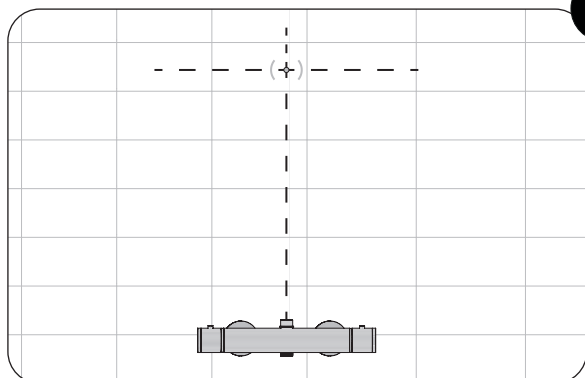

WIND BLU / NITE / BERENICE / CARESSE

5