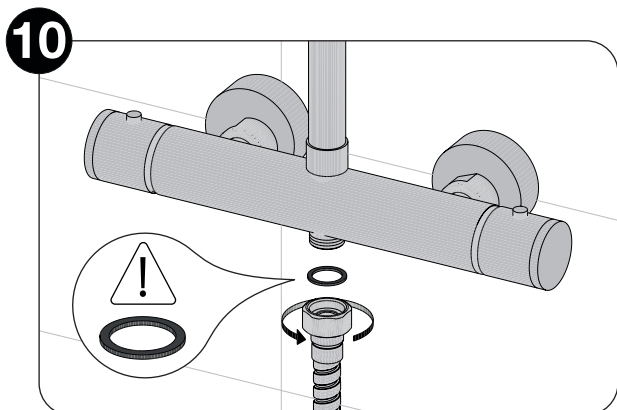

WIND BLU / NITE / BERENICE / CARESSE