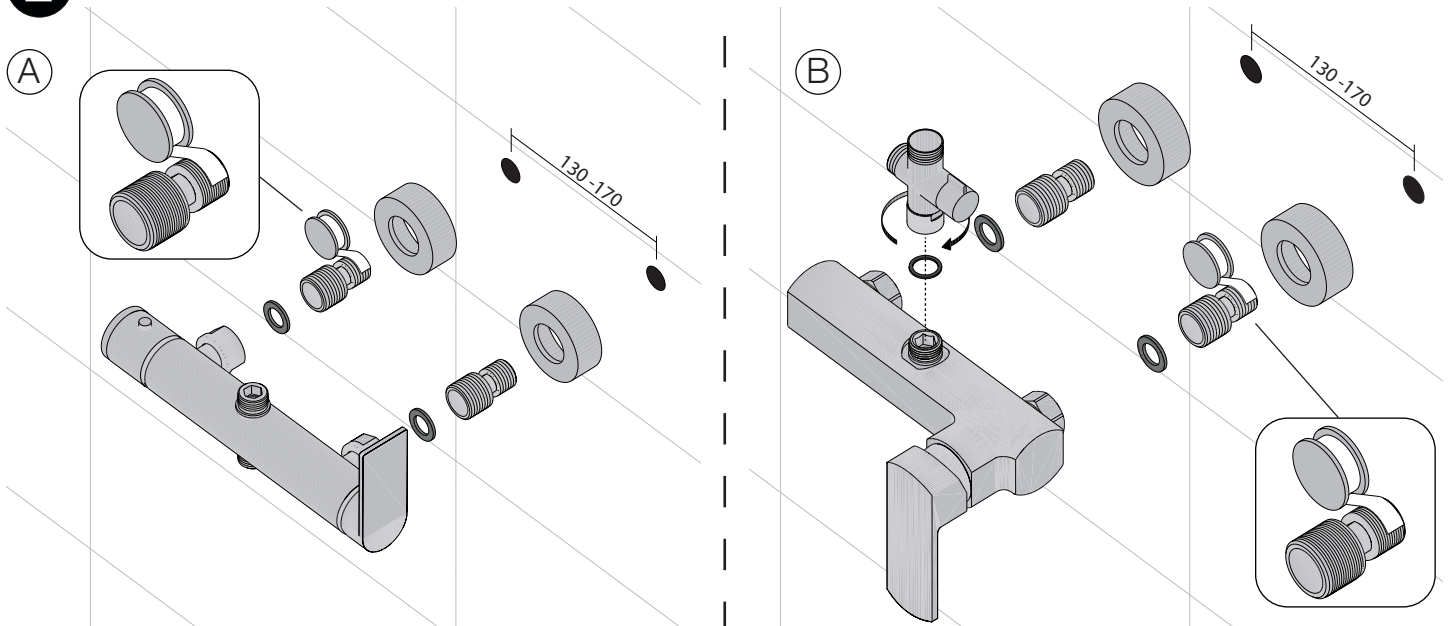

2 MONOMANDO / SINGLE LEVER MIXER / MITIGEUR / MISCELATORE / MONOCOMANDO / EINHEBELARMATUR