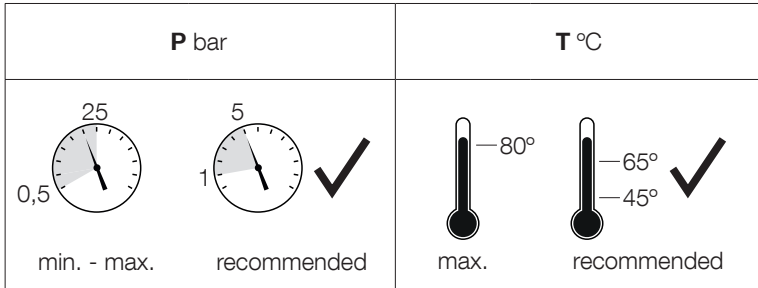

**KIT PARA SUSTITUIR EL BIDET
KIT TO REPLACE THE BIDET
KIT D'HYGIÈNE POUR
REPLACER LE BIDET
KIT PER SOSTITUIRE IL BIDET
SET ZUM BIDETAUSTAUSCH**

NOTAS PREVIAS A LA INSTALACIÓN / NOTES BEFORE INSTALLATION / RECOMMANDATIONS PRÉLIMINAIRES À L'INSTALLATION / NOTE PRIMA DELL'INSTALLAZIONE / HINWEISE VOR DER INSTALLATION