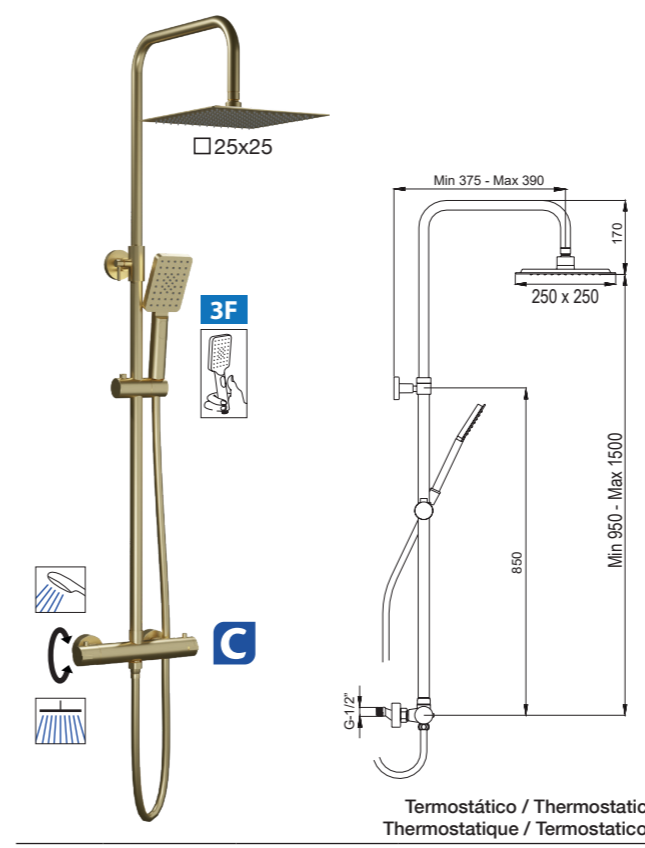

20NITC25NID09
6024X2 9 l/min 3 bar