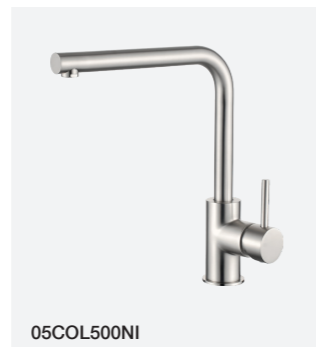

20NITC25NID11

6024X2 9 l/min 3 bar

Monomando / Single lever mixer  
Mitigeur / Miscelatori

21NITC25ALA11

6024X2 9 l/min 3 bar

05SOA510NI

05COL500NI

34TAU0011120