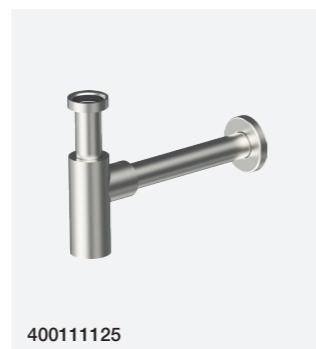

Termostático / Thermostatic
Thermostatique / Termostatico

20NITC25NID11

6024X2 9 l/min 3 bar

Monomando / Single lever mixer
Mitigeur / Miscelatori

21NITC25ALA11

6024X2 9 l/min 3 bar

05SOA510NI

05COL500NI

34TAU0011120

400091125

400111125

ALPHA

Níquel Satinado PVD
Satin Nickel PVD
Nickel Satiné PVD
Nichel Satinato PVD