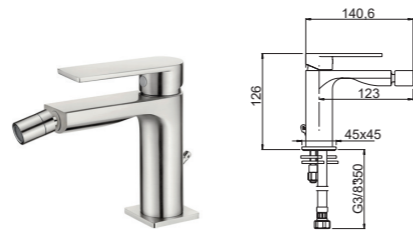

01ALP200NI 8,3 l/min 3 bar