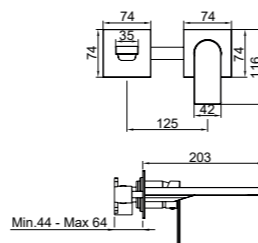

ALPHA TWO

01ALC1800C 11,7 l/min 3 bar