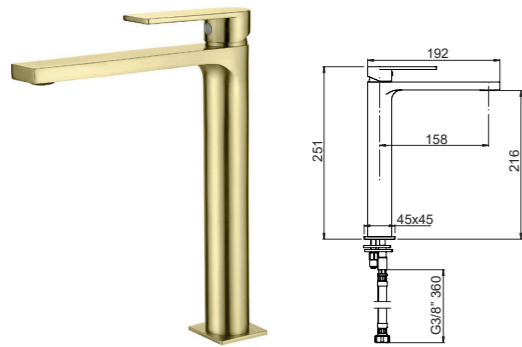

01ALP1200C 10,4 l/min 3 bar

01ALP1280C 5 l/min 3 bar