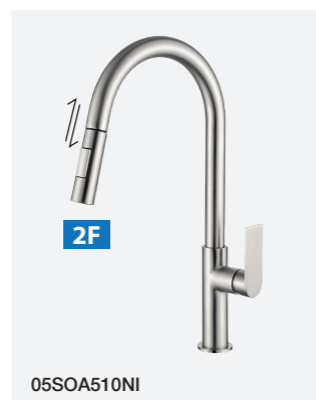

20NITC25NID11

6024X2 9 l/min 3 bar

Monomando / Single lever mixer  
Mitigeur / Miscelatori

21NITC25ALA11

6024X2 9 l/min 3 bar

05SOA510NI

05COL500NI

34TAU0011120