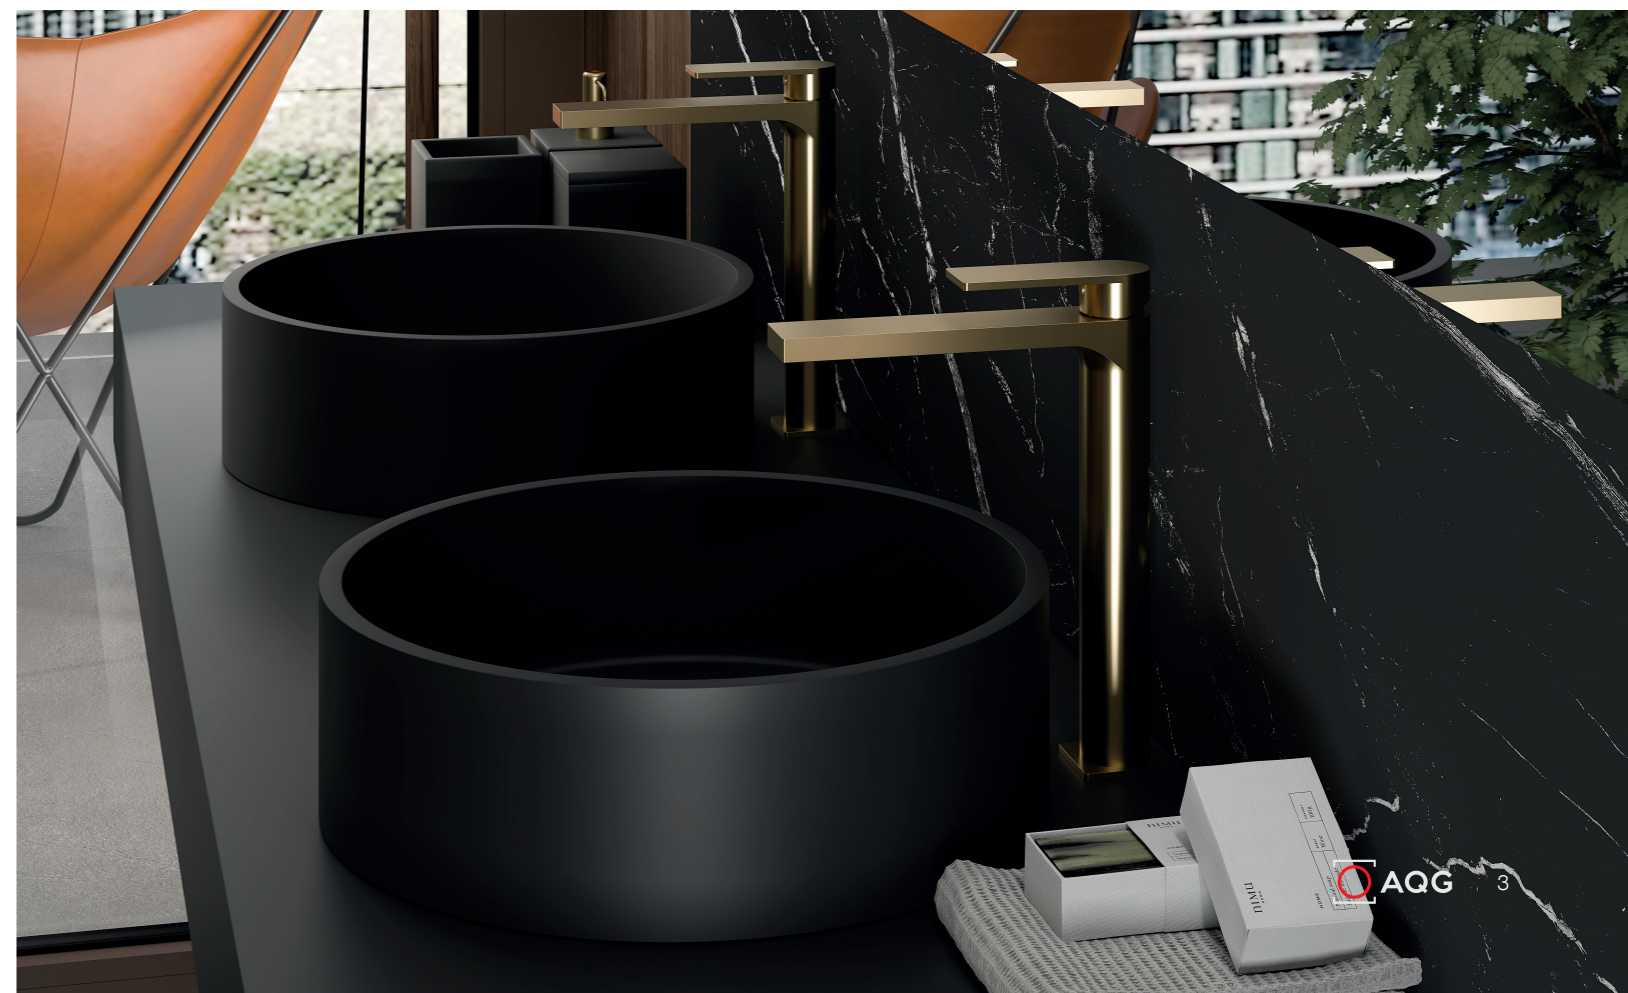

ALPHA

Oro Cepillado PVD
Brushed Gold PVD
Or Brossé PVD
Oro Spazzolato PVD

ALPHA ONE

01ALC1700C 11,7 l/min 3 bar

05SOA5000C 9,6 l/min 3 bar

2F

05SOA5100C 5,4 l/min 3 bar

25x25 (AISI 304)

13 cm.
18 cm.

3F

Monomando / Single lever mixer
Mitigeur / Miscelatori

KIT ALPHA EC208

19ALPEC20809

60240C 9 l/min 3 bar

01ALP1000C 9 l/min 3 bar

01ALP1080C 5 l/min 3 bar

01ALP2000C 8,3 l/min 3 bar

01ALP1200C 10,4 l/min 3 bar

01ALP1280C 5 l/min 3 bar

ALPHA TWO

01ALC1800C 11,7 l/min 3 bar