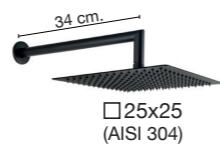

□25x25
(AISI 304)