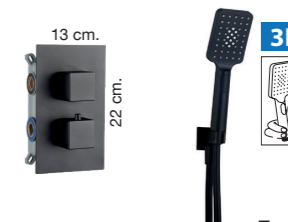

Termostático / Thermostatic
Thermostatique / Termostatico

KIT QU THERM EC228

19QUTEC22805

6024NG 9 l/min 3 bar

TODOS NUESTROS TERMOSTÁTICOS DE EMPOTRAR INCLUYEN:

- Cuerpo fabricado por estampación en caliente de latón lo cual garantiza una perfecta estanqueidad del mismo por la ausencia de porosidades o fisuras.
- Caja de empotrar con nivel de burbuja incluido, que facilitan considerablemente la instalación del producto.
- Sistema de fácil acceso para el mantenimiento del cartucho y el inversor.

TOUTS NOS THERMOSTATIQUES ENCASTRABLES COMPRENNENT :

- Corps réalisé par forgeage à chaud du laiton qui garantit une parfaite étanchéité grâce à l'absence de porosité ou de fissures.
- Coffret d'encastrement avec niveau à bulle inclus, ce qui facilite grandement l'installation du produit.
- Système d'accès facile pour la maintenance des cartouches et des onduleurs.

ALL OUR CONCEALED THERMOSTATICS MIXERS INCLUDE:

- Body mixer manufactured by hot brass stamping which assures a perfect seal of the pieces due to absence of porosities or cracks.
- Concealed box with bubble level to facilitate its installation as much as possible.
- Easy-access system for cartridge and diverter maintenance.

TUTTI I NOSTRI TERMOSTATICO DA INCASSO INCLUDONO:

- Corpo realizzato mediante stampaggio a caldo di ottone che garantisce una perfetta tenuta dello stesso grazie all'assenza di porosità o fessurazioni.
- Scatola da incasso con livella a bolla inclusa, che facilita notevolmente l'installazione del prodotto.
- Sistema di facile accesso per la manutenzione della cartuccia e dell'inverter.