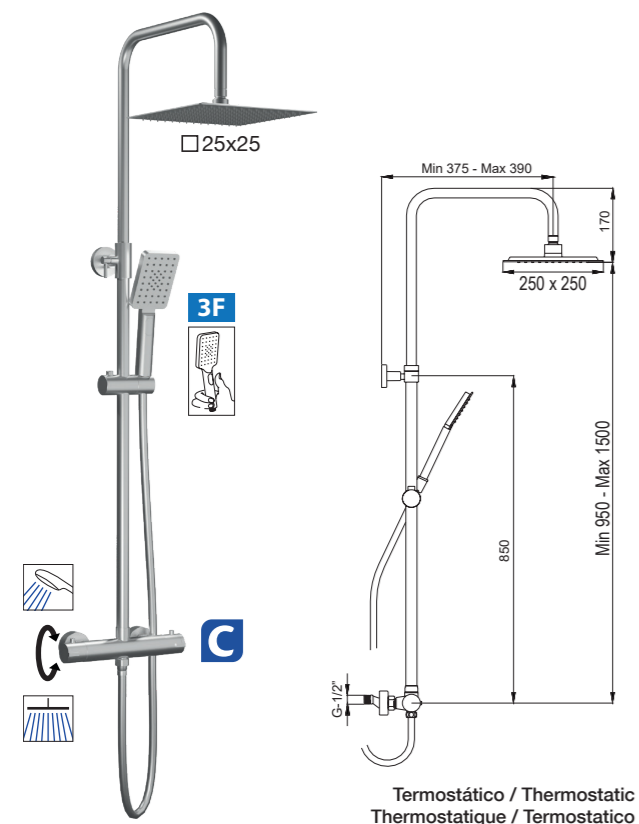

Termostático / Thermostatic
Thermostatique / Termostatico

20NITC25NID11

6024X2 9 l/min 3 bar