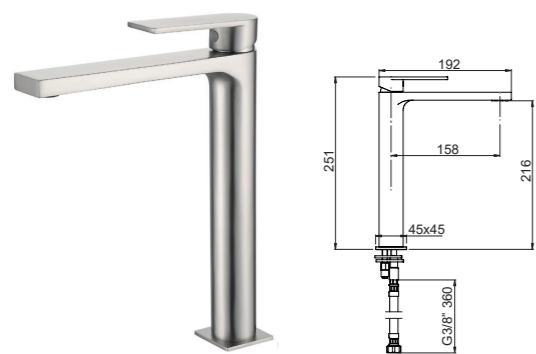

01ALP120NI 10,4 l/min 3 bar
01ALP128NI 5 l/min 3 bar