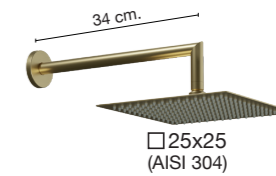

## ALPHA ONE

01ALC1700C 11,7 l/min 3 bar

05SOA5000C 9,6 l/min 3 bar

2F

05SOA5100C 5,4 l/min 3 bar

25x25 (AISI 304)

13 cm.  
18 cm.

3F