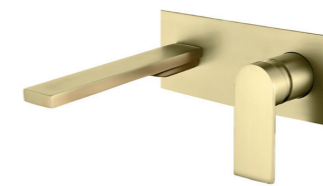

## ALPHA ONE

01ALC1700C 11,7 l/min 3 bar

05SOA5000C 9,6 l/min 3 bar

2F

05SOA5100C 5,4 l/min 3 bar

25x25 (AISI 304)

13 cm.  
18 cm.

3F