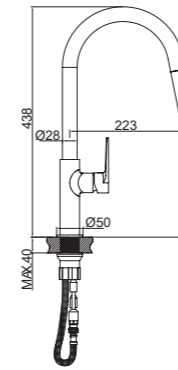

## ALPHA ONE

01ALC1700C 11,7 l/min 3 bar

05SOA5000C 9,6 l/min 3 bar

2F

05SOA5100C 5,4 l/min 3 bar

25x25 (AISI 304)

13 cm.  
18 cm.

3F