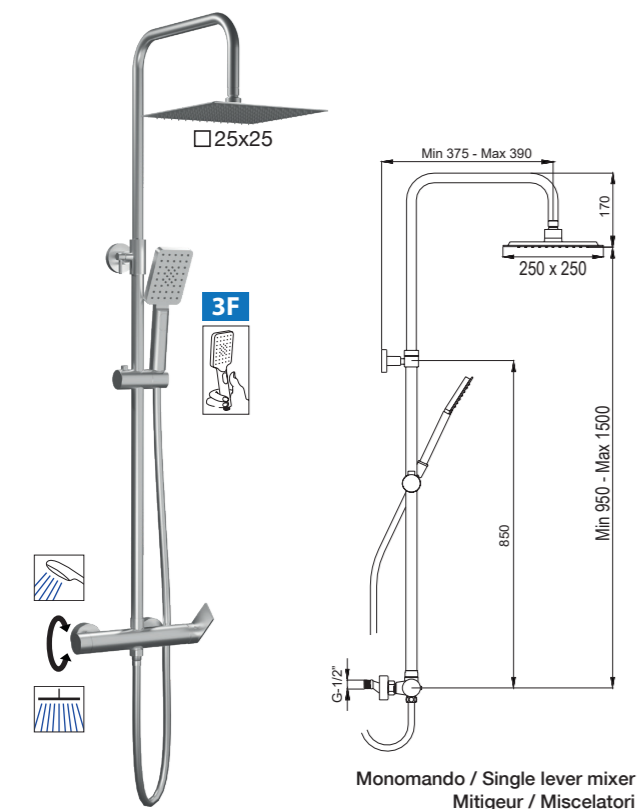

Monomando / Single lever mixer
Mitigeur / Miscelatori

21NITC25ALA11

6024X2 9 l/min 3 bar