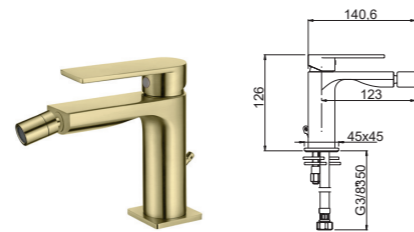

## KIT ALPHA EC208

19ALPEC20809

60240C 9 l/min 3 bar

01ALP1000C 9 l/min 3 bar

01ALP1080C 5 l/min 3 bar

01ALP2000C 8,3 l/min 3 bar

01ALP1200C 10,4 l/min 3 bar

01ALP1280C 5 l/min 3 bar