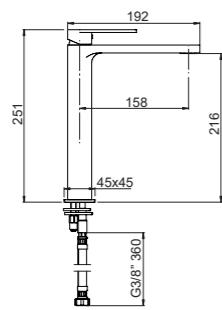

01ALP1200C 10,4 l/min 3 bar

01ALP1280C 5 l/min 3 bar