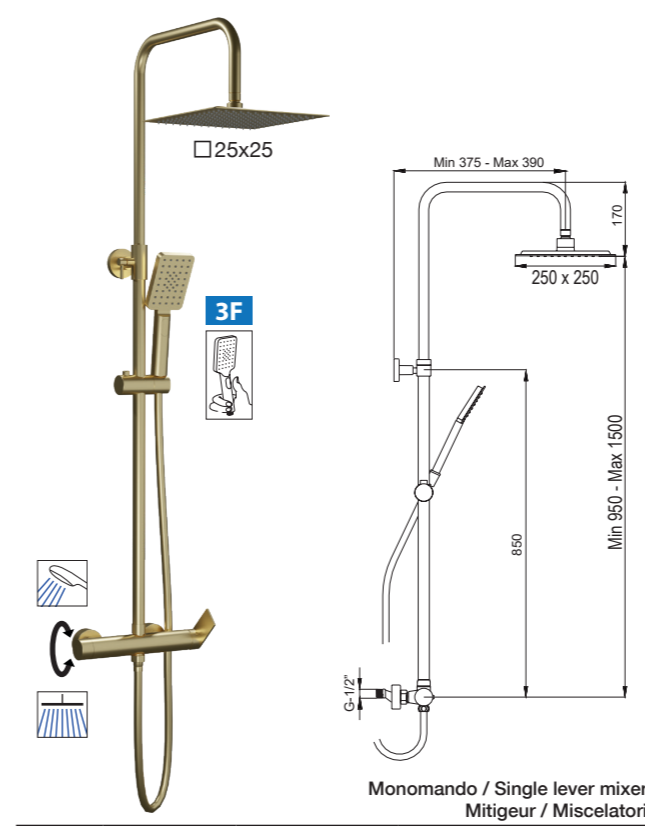

## ALPHA TWO

01ALC1800C 11,7 l/min 3 bar

**ALPHA**  
Oro Cepillado PVD  
Brushed Gold PVD  
Or Brossé PVD  
Oro Spazzolato PVD

20NITC25NID09  
6024X2 9 l/min 3 bar

21NITC25ASB09  
6024X2 9 l/min 3 bar

21NITC25ALA09  
6024X2 9 l/min 3 bar