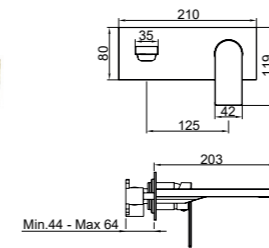

## ALPHA ONE

01ALC1700C 11,7 l/min 3 bar

05SOA5000C 9,6 l/min 3 bar

2F

05SOA5100C 5,4 l/min 3 bar

25x25 (AISI 304)

13 cm.  
18 cm.

3F