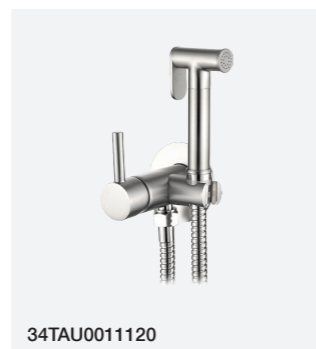

20NITC25NID11

6024X2 9 l/min 3 bar

Monomando / Single lever mixer  
Mitigeur / Miscelatori

21NITC25ALA11

6024X2 9 l/min 3 bar

05SOA510NI

05COL500NI

34TAU0011120