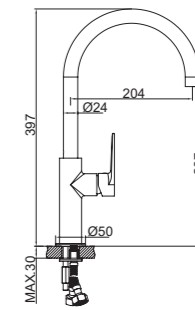

## ALPHA ONE

01ALC1700C 11,7 l/min 3 bar

05SOA5000C 9,6 l/min 3 bar

2F

05SOA5100C 5,4 l/min 3 bar

25x25 (AISI 304)

13 cm.  
18 cm.

3F