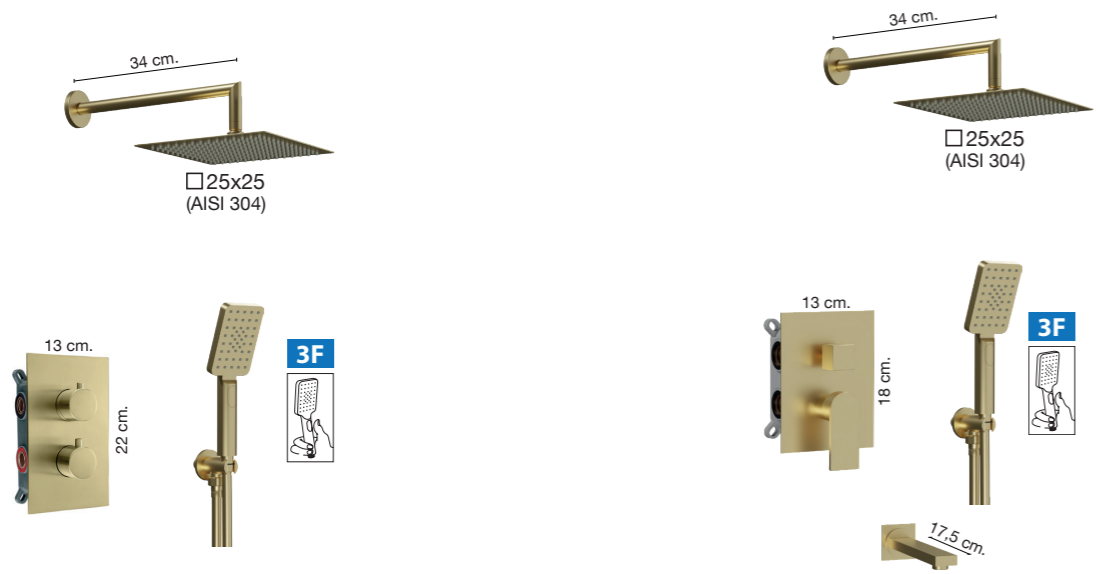

KIT ALPHA THERM EC230 Termostático / Thermostatic
19ALTEC23009
6024OC 9 l/min 3 bar

KIT ALPHA EC322 Monomando / Single lever mixer
19ALPEC32209
6024OC 9 l/min 3 bar

Disponibile: Ottobre 2023 / Available: October 2023
Disponibile: Ottobre 2023 / Disponible: Ottobre 2023