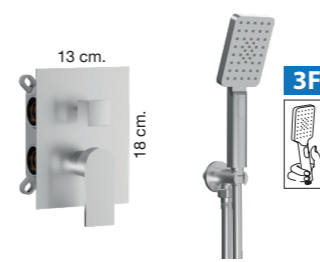

KIT ALPHA EC208
19ALPEC20811
6024NI 9 l/min 3 bar

Monomando / Single lever mixer
Mitigeur / Miscelatori