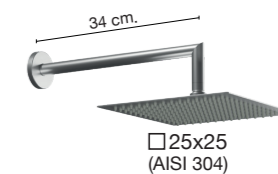

ALPHA TWO  
01ALC180NI 11,7 l/min 3 bar

ALPHA ONE  
01ALC170NI 11,7 l/min 3 bar

05SOA500NI 9,6 l/min 3 bar

**ALPHA**  
Níquel Satinado PVD  
Satin Nickel PVD  
Nickel Satiné PVD  
Nichel Satinato PVD

KIT ALPHA EC208  
19ALPEC20811  
6024NI 9 l/min 3 bar