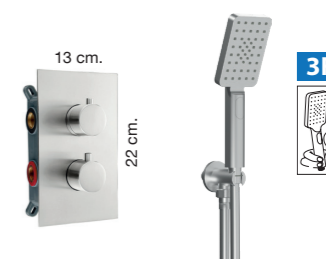

KIT ALPHA THERM EC229
19ALTEC22911
6024NI 9 l/min 3 bar

Termostático / Thermostatic
Thermostatique / Termostatico