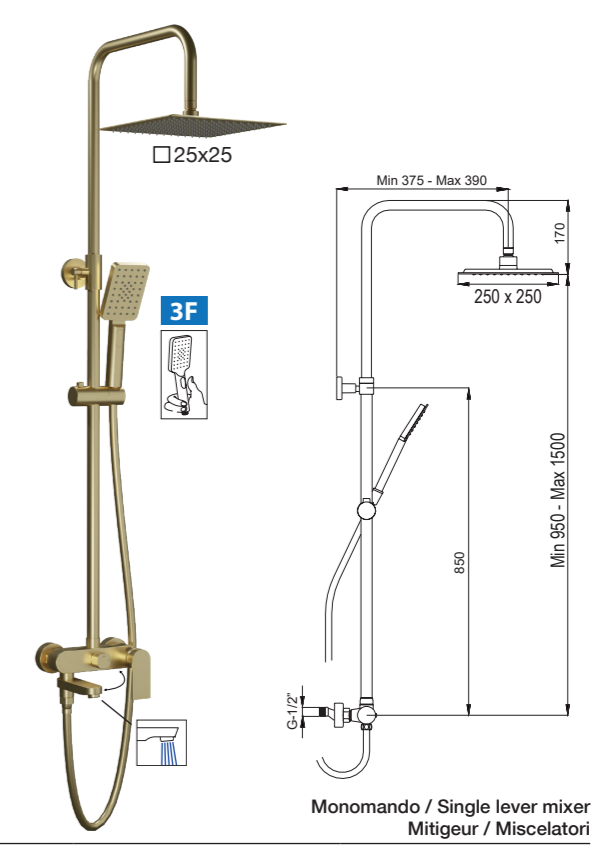

## ALPHA TWO

01ALC1800C 11,7 l/min 3 bar

**ALPHA**  
Oro Cepillado PVD  
Brushed Gold PVD  
Or Brossé PVD  
Oro Spazzolato PVD

20NITC25NID09  
6024X2 9 l/min 3 bar

21NITC25ASB09  
6024X2 9 l/min 3 bar

21NITC25ALA09  
6024X2 9 l/min 3 bar