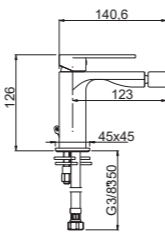

01ALP2000C 8,3 l/min 3 bar