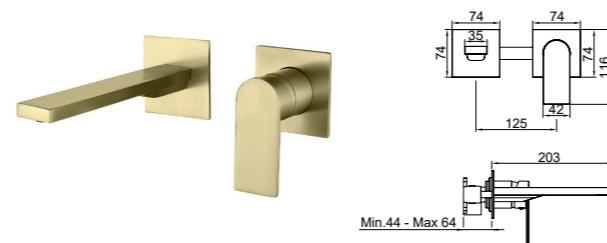

## KIT ALPHA EC208

19ALPEC20809

60240C 9 l/min 3 bar

01ALP1000C 9 l/min 3 bar

01ALP1080C 5 l/min 3 bar

01ALP2000C 8,3 l/min 3 bar

01ALP1200C 10,4 l/min 3 bar

01ALP1280C 5 l/min 3 bar