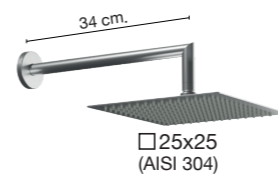

ALPHA TWO  
01ALC180NI 11,7 l/min 3 bar

ALPHA ONE  
01ALC170NI 11,7 l/min 3 bar

05SOA500NI 9,6 l/min 3 bar

**ALPHA**  
Níquel Satinado PVD  
Satin Nickel PVD  
Nickel Satiné PVD  
Nichel Satinato PVD

KIT ALPHA EC208  
19ALPEC20811  
6024NI 9 l/min 3 bar