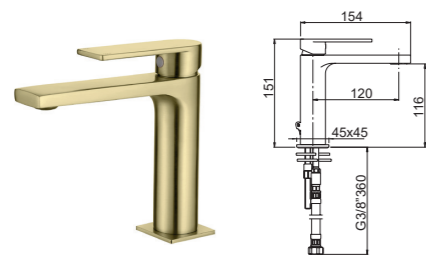

01ALP1000C 9 l/min 3 bar

01ALP1080C 5 l/min 3 bar