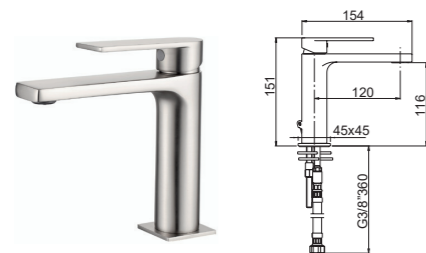

01ALP100NI 9 l/min 3 bar
01ALP108NI 5 l/min 3 bar