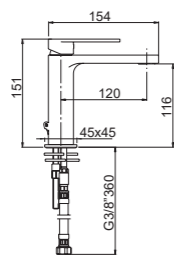

01ALP1000C 9 l/min 3 bar

01ALP1080C 5 l/min 3 bar